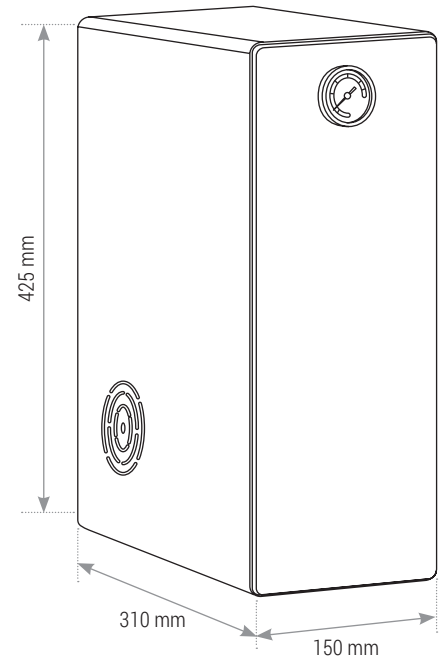

TURIA

Sistema de ósmosis inversa con flujo directo

Direct flow Reverse Osmosis system

PRODUCCIÓN DE AGUA OSMOTHED

OSMOTIC WATER PRODUCTION

120 l/h (± 10%)

**AQUA
NATURAL**

CARACTERISTICAS

TURIA

Tensión de funcionamiento	220 V - 50 Hz
Motor	aire de auto enfriamiento
Bomba	rotativa a palette per alta pressione in ottone certificata NSF 300 l/h
Membrana osmótica	n° 2 da 150 GPD TFC (Thin Film Composite)
Filtro de sedimentos	per sedimenti in linea da 12" - 10 micron
Filtro de carbón	in carbone attivo alimentare in line da 12" - 10 micron
Presión de trabajo	7/8 bar
Presión de agua entrante	min 2 bar - max 5 bar
Tasa de rechazo	90 % - 95 %
Proporción de descarga de permeado	3/1
Total de insumos sólidos disueltos	max 2000 mg/l
PH permitió la entrada de agua	min 3 - max 11
Peso	18 kg
Medidas	150 x 425 x 310 mm (L-H-P)
Unidad de control electrónico	- sensore anti allagamento con blocco funzioni ed ingresso acqua

TECHNICAL FEATURES

Power supply	220 V - 50 Hz
Engine	auto air cooling
Pump	roating pump for high pressure in brass, NSF certified 300 l/h
Osmotic films	n° 2 of 150 GPD TFC (Thin Film Composite)
Sediment filter	12" in-line sediment filter - 10 micron
Carbon filter	12" in-line activated granular carbon filter - 10 micron
Pressure on work	7/8 bar
Pressure of incoming water	min 2 bar - max 5 bar
Percentage of rejection	90 % - 95 %
Permeated drain ratio	3/1
Total of incoming dissolved solids	max 2000 mg/l
Admitted PH of incoming water	min 3 - max 11
Weight	18 kg
Dimensions	150 x 425 x 310 mm (W-H-D)
Electronic control unit	- anti-flooding acoustic sensor with block functions for incoming water